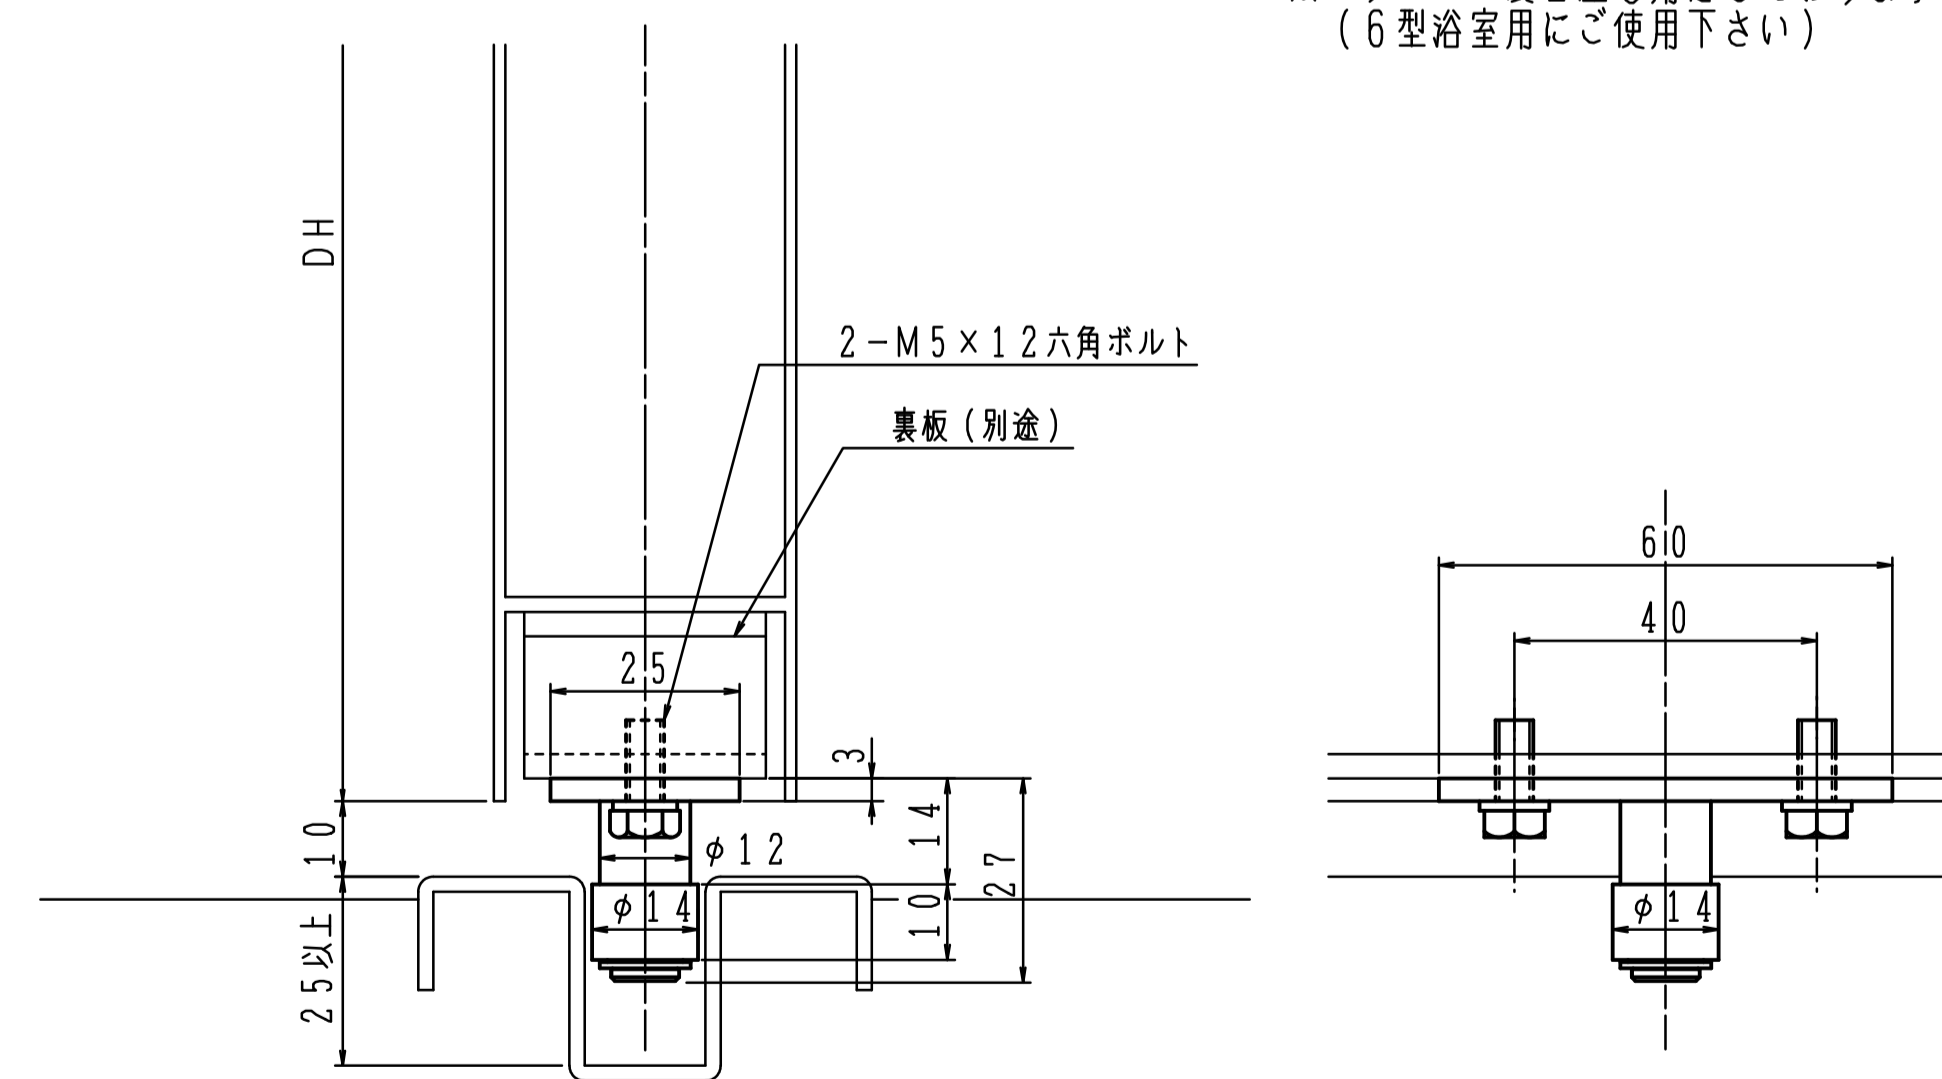

品番	ローラー径Dmm
GR-14Z	14
GR-20Z	20
GR-25Z	25
GR-30Z	30
GR-35Z	35

※ステンレス製台座も用意しております。  
(6型浴室用にご使用下さい)

GR-14Z 下枠レール用